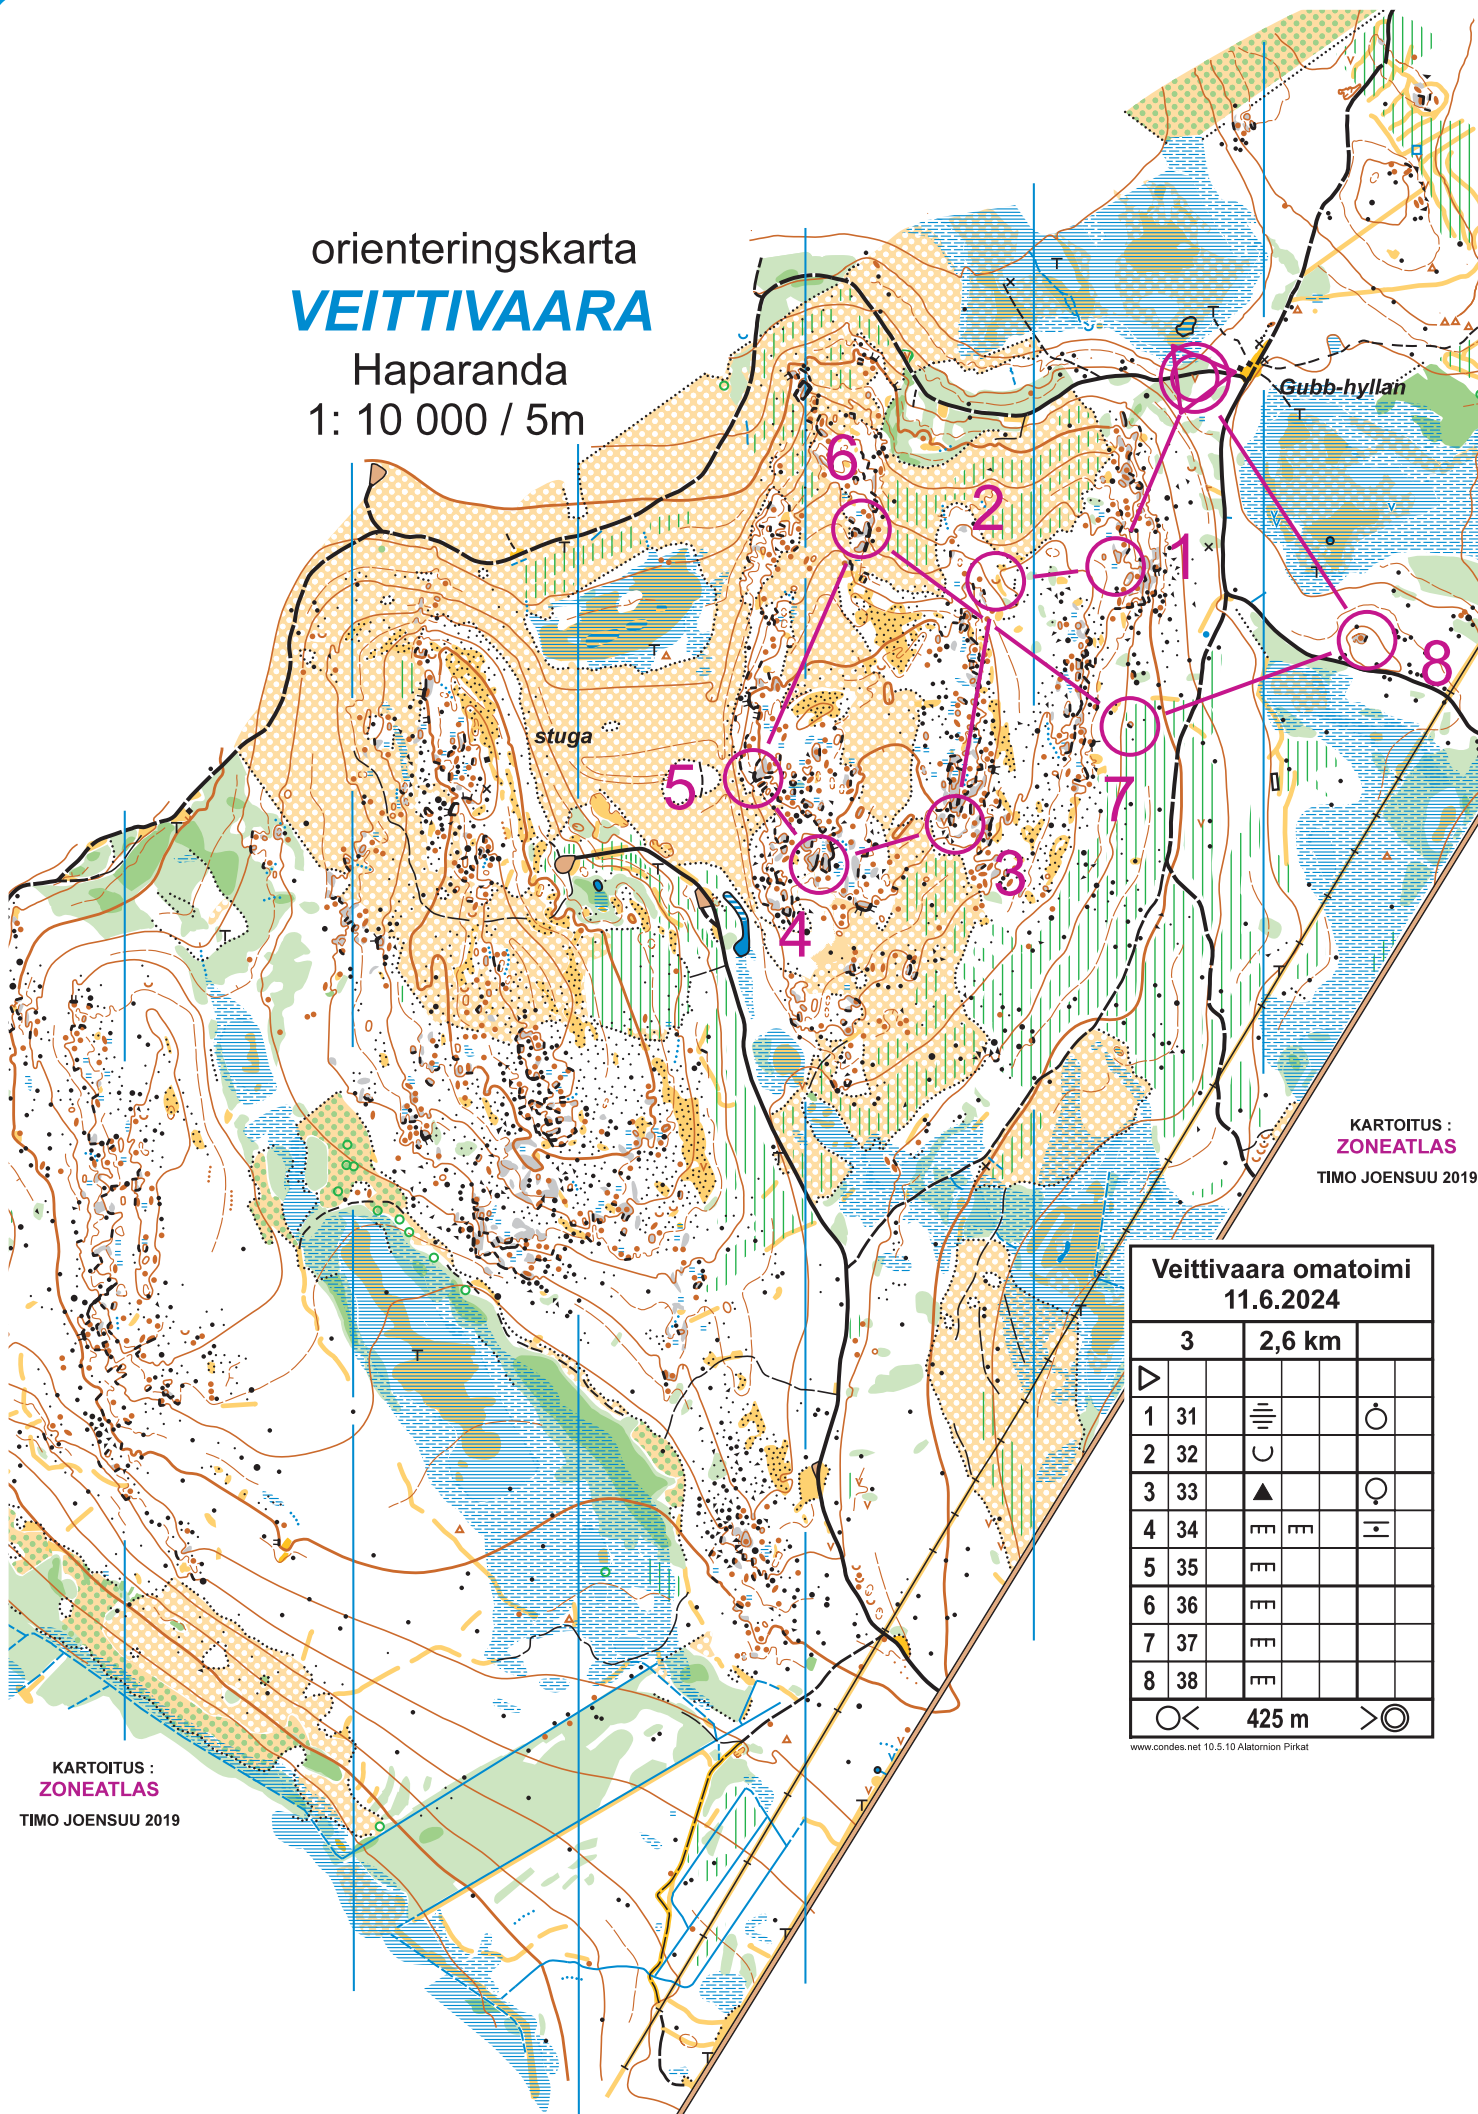

orienteringskarta
VEITTIVAARA

Haparanda
1: 10 000 / 5m

KARTOITUS :
ZONEATLAS
TIMO JOENSUU 2019

Veittivaara omatoimi
11.6.2024

		3	2,6 km	
▷				
1	31	≡		○
2	32	∪		
3	33	▲		⊙
4	34	≡	≡	∩
5	35	≡		
6	36	≡		
7	37	≡		
8	38	≡		
		○	425 m	⊙

www.condes.net 10.5.10 Alatornion Pirkat

KARTOITUS :
ZONEATLAS
TIMO JOENSUU 2019